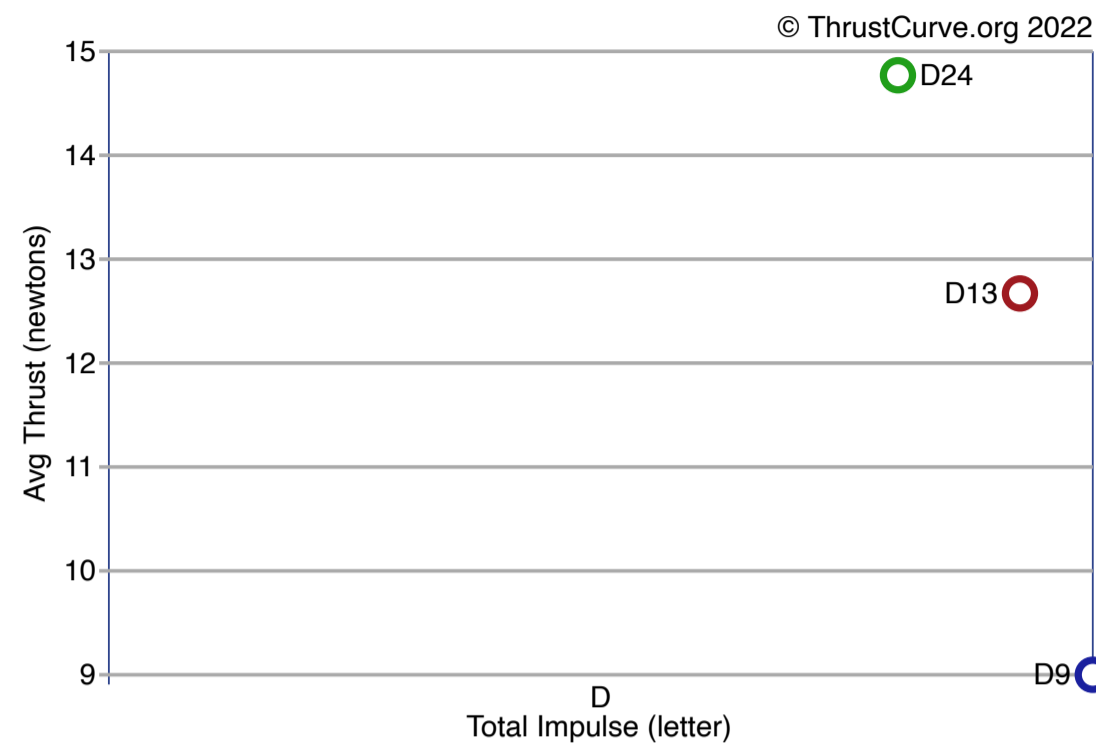

Avg Thrust vs Impulse

Rocket Motors

- [Attribute Search](#)
- [Match a Rocket](#)
- [Browse by Type](#)
- [Most Popular](#)
- **[Compare (15)](#)**
- [My Outbox](#)
- [Manufacturers](#)
- [Motor Jargon](#)
- [Motor Statistics](#)
- [Contribute Data](#)