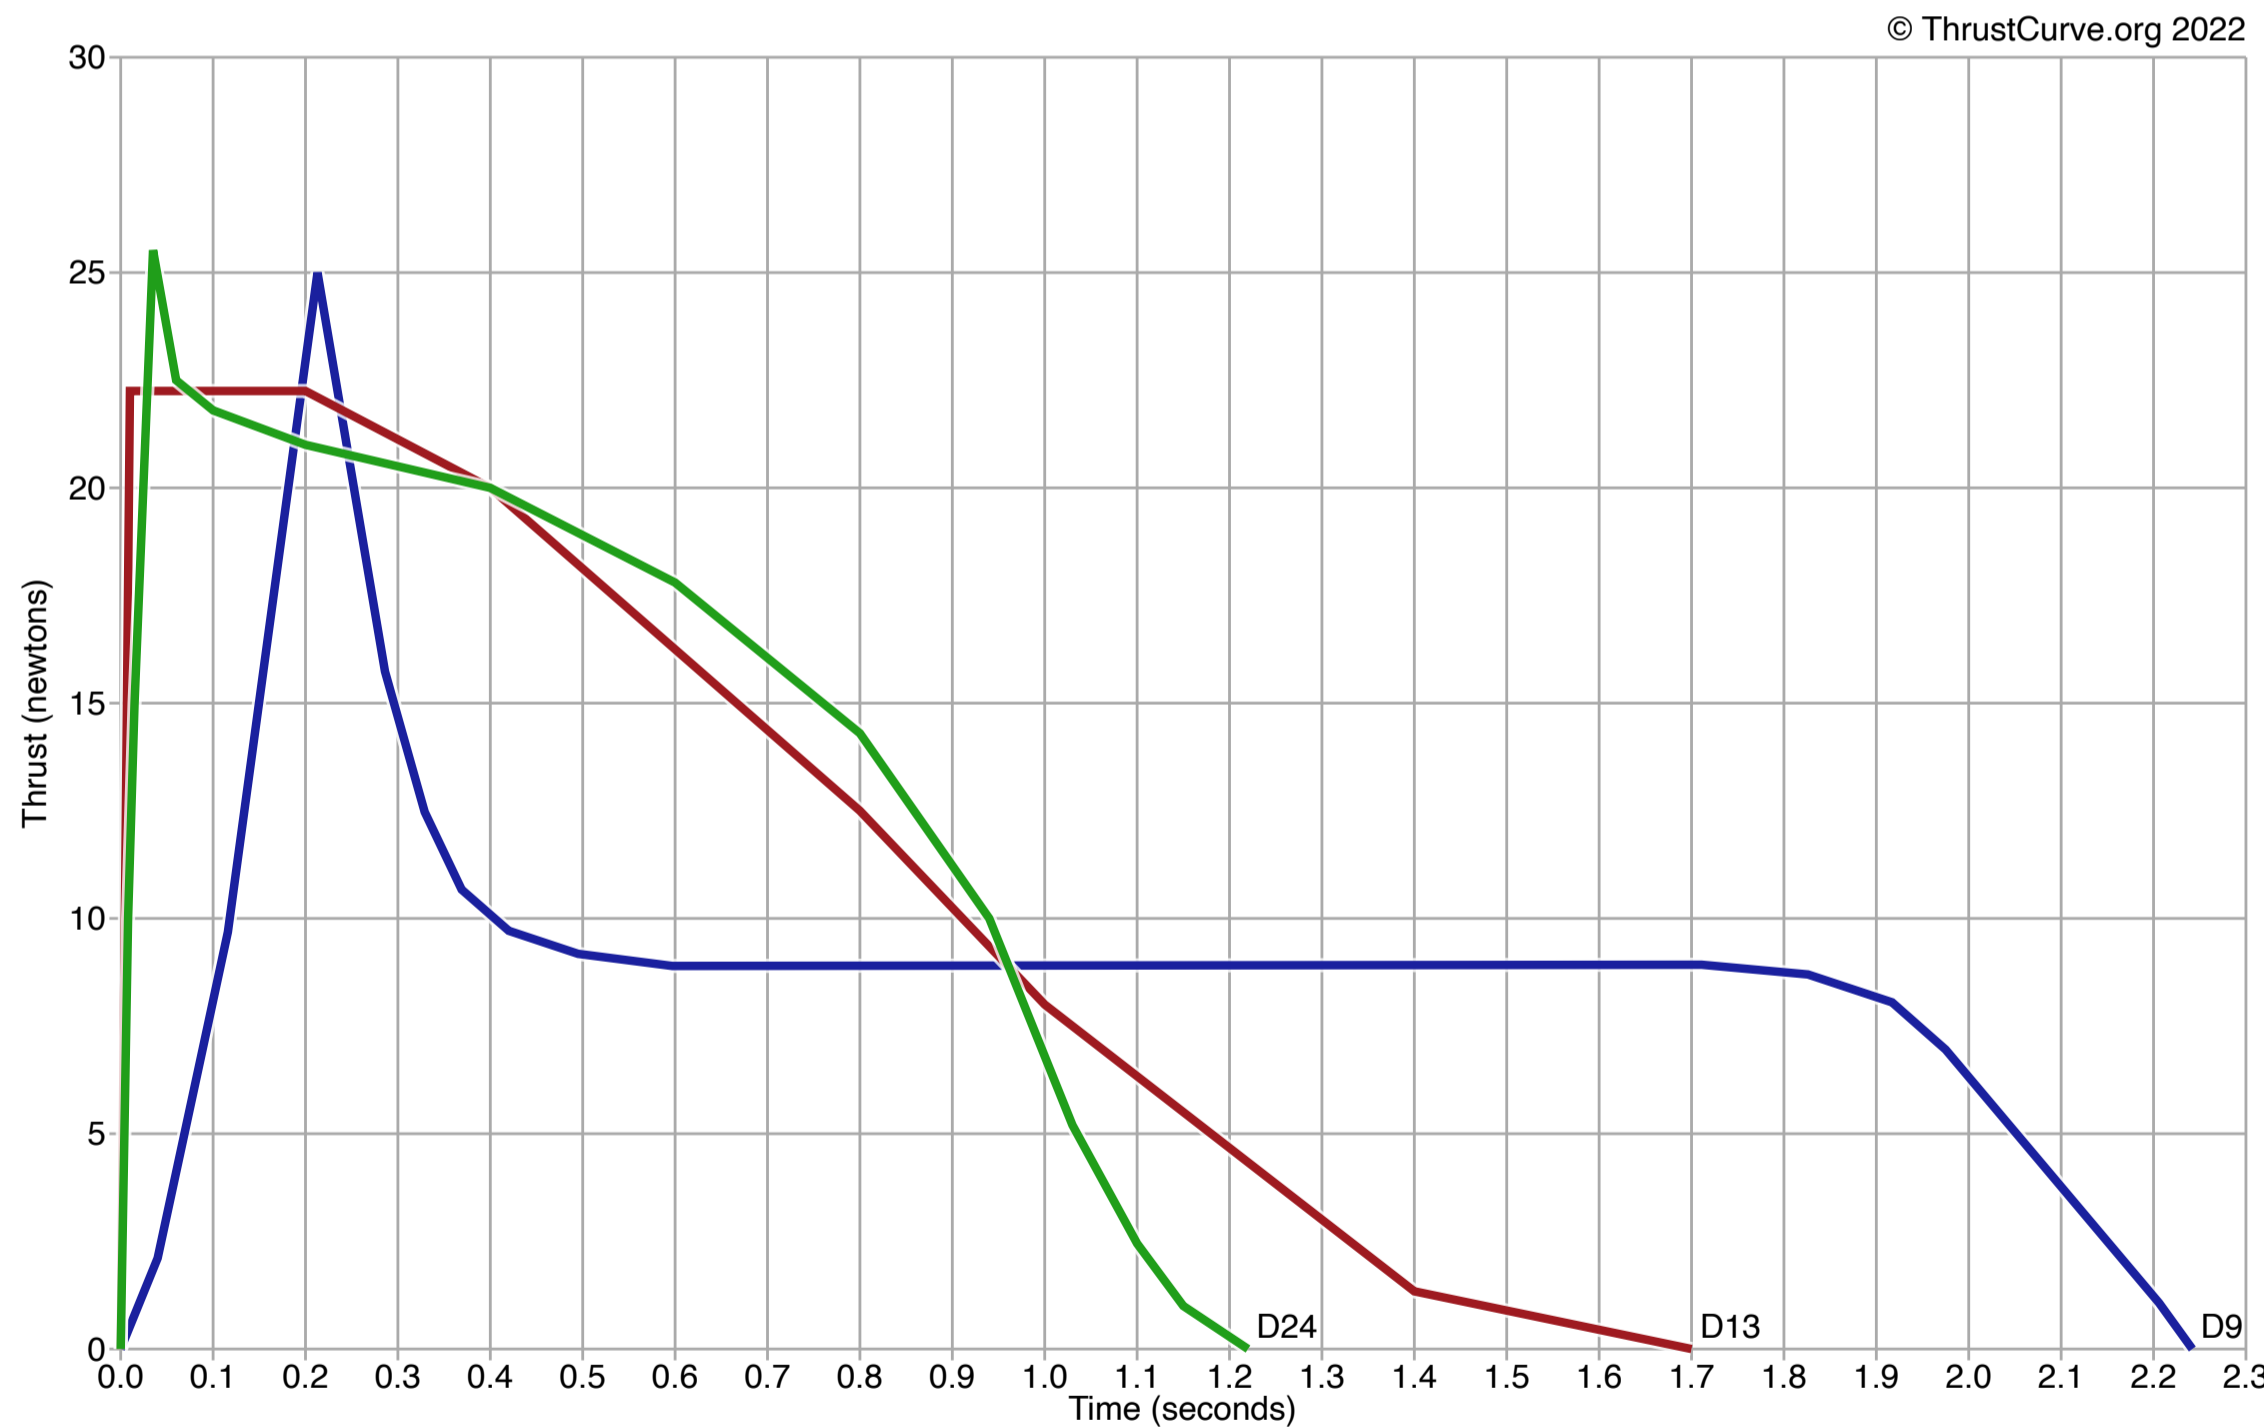

Compare Motors

You selected 3 (D impulse) motors for comparison.

Burn Time vs Impulse

Avg Thrust vs Impulse

Rocket Motors

- [Attribute Search](#)
- [Match a Rocket](#)
- [Browse by Type](#)
- [Most Popular](#)
- **[Compare \(15\)](#)**
- [My Outbox](#)
- [Manufacturers](#)
- [Motor Jargon](#)
- [Motor Statistics](#)
- [Contribute Data](#)

Thrust Curve Overlay

Motor Details

Designation	Manufacturer	Type	Diam	Impulse	Avg Thr	Burn	<input type="checkbox"/>
D24T	AeroTech	reload	18 mm	18.0 Ns	14.8 N	1.2 s	<input type="checkbox"/>
D13W	AeroTech	reload	18 mm	19.3 Ns	12.7 N	1.5 s	<input type="checkbox"/>
D9	Klima	single-use	18 mm	20.0 Ns	9.0 N	2.1 s	<input type="checkbox"/>